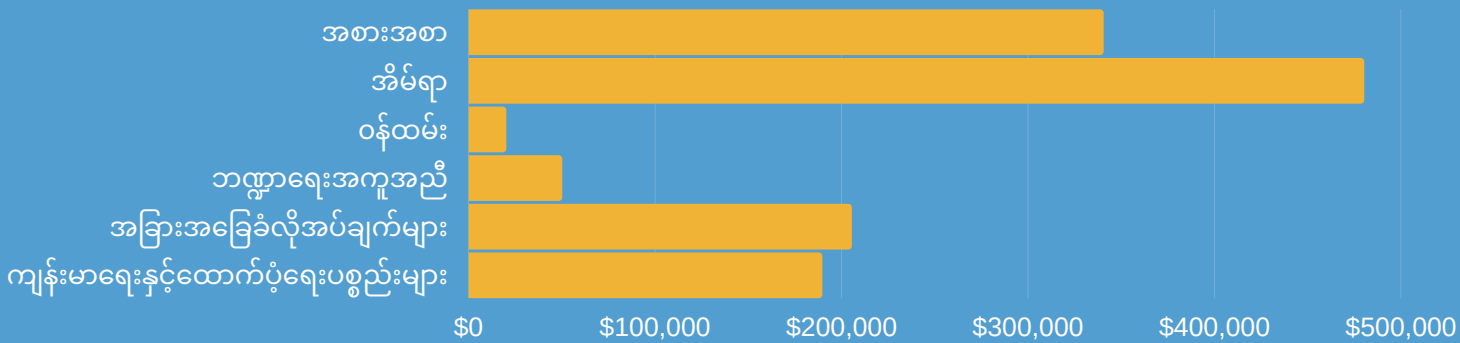

သဘာဝဘေးကယ်ဆယ်ရေးရန်ပုံငွေ၏အသုံးစရိတ်များ

COVID-19 အဆင့် ၂

Kalamazooတွင် ထောက်ပံ့ကြေးပြုလုပ်ရန်ဆုံးဖြတ်ချက်များကို Kalamazoo Community Foundation နှင့် ပူးပေါင်း ပြီးရပ်ရွာအရေးပေါ်အကူအညီပေးရေးရန်ပုံငွေကိုပြန်လည်အသက်သွင်းခဲ့သည်။ Battle Creek တွင် UW ဝန်ထမ်းများနှင့်စေတနာ့ဝန်ထမ်းများမှထောက်ပံ့ငွေများကိုပြန်လည်သုံးသပ်ခဲ့သည်။

DRF မှထုတ်ပေးသောငွေစုစုပေါင်း - ဒေါ်လာ ၁,၂၈၅,၄၀၈
စုစုပေါင်းမြှင့်တင်ငွေ - ဒေါ်လာ ၁,၇၀၀,၀၀၀

မတ်လ ၂၉ ရက်၊
၂၀၂၁ ခုနှစ်

လိုအပ်သောနေရာများ

အေဂျင်စီများရန်ပုံငွေ

- ACLU of Michigan **
- African Community Kalamazoo *
- A.I.M.S. Kids *
- Allen Chapel AME Church *
- Battle Creek Diaper Initiative
- Battle Creek Family YMCA
- Catholic Family Services
- Charitable Union
- Christian Global Medical Healthcare Inc.
- Christian Neighbors SE *
- City of Kalamazoo *
- Colleagues International
- Community Action
- Community Healing Centers*
- Community Student Connection, Inc*
- Constance Brown Hearing Centers
- Cool People Community Savers
- Disability Network Southwest Michigan
- El Concilio/Hispanic American Council *
- Goodwill Industries of Southwest Michigan *
- Gracious Homes, Inc.
- Greater Kingdom International
- Gryphon Place *
- Guardian Finance and Advocacy Services
- Helping Other People Exceed Thru Navigation *
- InterAct of Michigan *
- Integrated Services of Kalamazoo**
- Intrepid Professional Women Network *
- Kalamazoo Collective Housing *
- Kalamazoo Continuum of Care
- Kalamazoo County Ready 4's *
- Kalamazoo Literacy Council *
- Kalamazoo Public Schools*
- KYD Net*
- Ministry With Community *
- My Brother's Keeper Foundation
- Open Doors **
- Prevention Works *
- Region 3B Area Agency on Aging
- Residential Opportunities Inc. *
- RISE Organization
- Rootead Enrichment Center *
- S.A.F.E. Place Shelter
- Senior Services of Southwest Michigan
- SHARE Center
- Smile Savers Mobile Dental Service *
- South County Community Services*
- Southwestern Michigan Urban League
- Steps to Victory *
- St. Luke's Diaper Bank *
- Summit Pointe
- The Haven of Rest Ministries
- Tri-County Labor Agency for Human Services
- Truth in Action Full Gospel
- Voces
- Washington Height United Methodist Church
- Women's Network Inc./Woman's Co-op
- YWCA Kalamazoo **

* Kalamazoo Community Foundation မှရပ်ရွာအရေးပေါ်ကယ်ဆယ်ရေးရန်ပုံငွေမှ ငွေကြေးထောက်ပံ့သည့် အဖွဲ့အစည်းများ
KZCF နှင့် UWBCR နှစ်မျိုးလုံးမှငွေကြေးထောက်ပံ့သောအဖွဲ့အစည်းများ